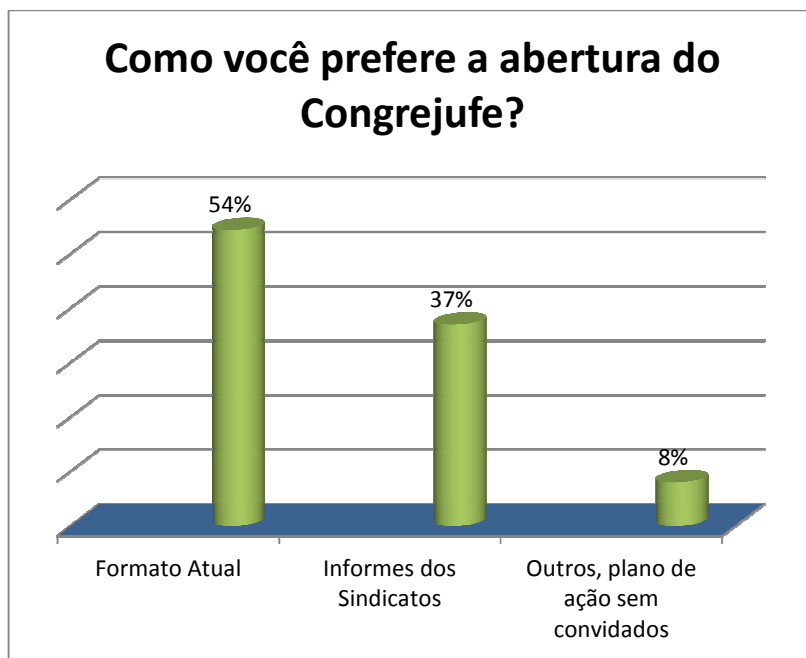

Cento e vinte (120) delegados e observadores participaram da pesquisa.

O resultado foi o seguinte:

### Há tempo suficiente para analisar as propostas?

### O tempo para discutir os temas relevantes à carreira dos servidores foi suficiente?

PARTE II