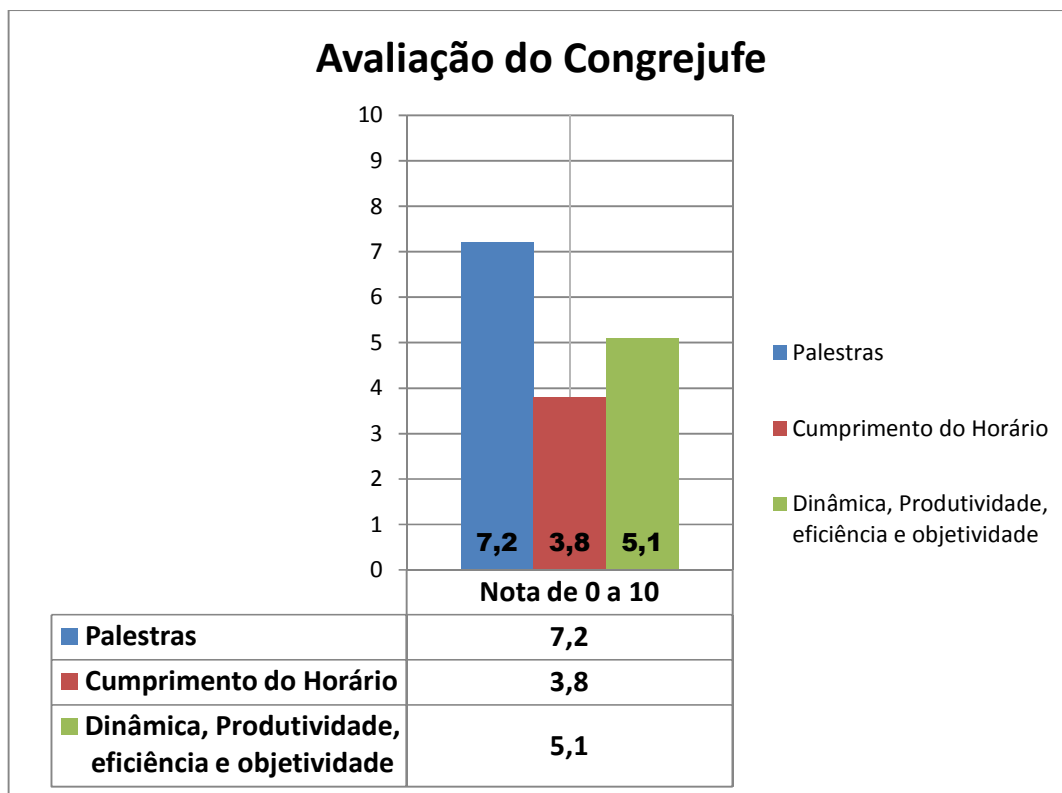

Cento e vinte (120) delegados e observadores participaram da pesquisa.

O resultado foi o seguinte:

### Há tempo suficiente para analisar as propostas?